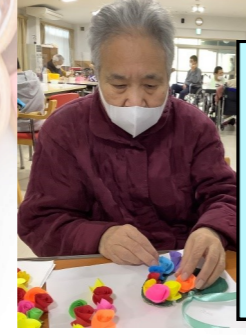

◎面会受付時間【月～金8:30～17:30の間に予約をお願いします】

◎オンライン面会受け付けています。

◎面会時は手洗いうがいマスク・フェイスシールドの着用をお願いします。

※県のコロナ感染者数の増加や感染対策によって面会を中止する事もあります、変更の際は追って連絡を行いますのでご了承ください。

ハッピーバレンタイン

今年のバレンタインはハートを模ったとても可愛らしい壁飾りを作成しました。皆さん好みの色を使用し、カラフルでオリジナルティあふれる作品が出来上がりました。

上手にできました

可愛くできました。

皆さん真剣です!!!

習字の時間

習字の時間中です。皆さん今月もお手本の字を参考に真剣に取り組まれています。満足のいく仕上がりになったでしょうか？

頑張って作りました

節分★豆まき大会

今年も節分を迎えるにあたって当施設でも『豆まき大会』を開催しました。この日の為に、先月からゴソゴソと一生懸命創作に取り組み、お披露目を兼ねたお面をかぶって参加されていました。個性あふれるお面の集団に職員扮する鬼達も加わり「鬼は～外、福は内～♪」の音頭に合わせて豆まきが始まりました。豆まき会場は例年にもまして大変な盛り上がりを見せていました。