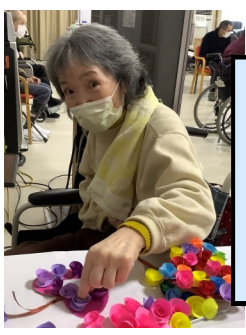

◎面会受付時間【月～金8:30～17:30の間に予約をお願いします】

◎オンライン面会受け付けています。

◎面会時は手洗いうがいマスク・フェイスシールドの着用をお願いします。

※県のコロナ感染者数の増加や感染対策によって面会を中止する事もあります、変更の際は追って連絡を行いますのでご了承ください。

ハッピーバレンタイン

今年のバレンタインはハートを模ったとても可愛らしい壁飾りを作成しました。皆さん好みの色を使用し、カラフルでオリジナルティあふれる作品が出来上がりました。

上手にできました

可愛くできました。

皆さん真剣です!!!

習字の時間

習字の時間中です。皆さん今月もお手本の字を参考に真剣に取り組まれています。満足のいく仕上がりになったでしょうか？

頑張って作りました

節分★豆まき大会

今年も節分を迎えるにあたって当施設でも『豆まき大会』を開催しました。この日の為に、先月からゴソゴソと一生懸命創作に取り組み、お披露目を兼ねたお面をかぶって参加されていました。個性あふれるお面の集団に職員扮する鬼達も加わり「鬼は～外、福は内～♪」の音頭に合わせて豆まきが始まりました。豆まき会場は例年にもまして大変な盛り上がりを見せていました。